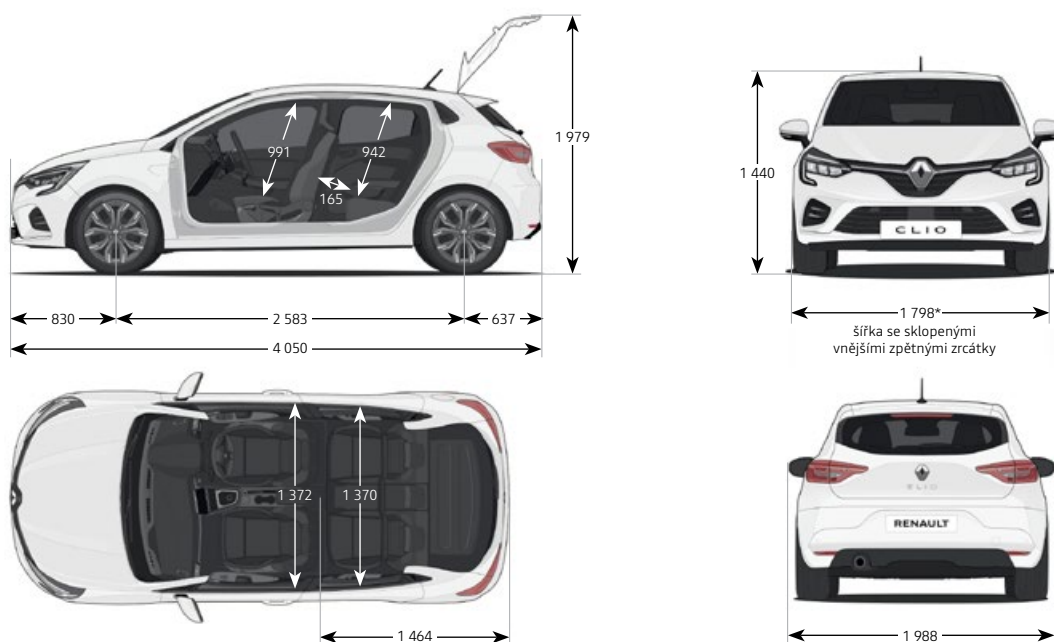

Balíčky Comfort pack a Styling pack nejsou kompatibilní s verzí R.S. Line.

TECHNICKÉ ÚDAJE A ROZMĚRY

MOTORIZACE	SCe 65*	TCe 100	TCe 130 GPF EDC	Blue dCi 115
Typ převodovky	Manuální 5stupňová	Manuální 5stupňová	Dvoustupňová EDC - 7stup. Automatická	Manuální 6stupňová
Zdvihový objem (cm ³)	999	999	1 333	1 431
Palivo	benzín	benzín	benzín	nafta
Počet válců / ventilů	3/12	3/12	4/16	4/8
Typ vstřikování	Nepřímé	Nepřímé	Přímé	Common Rail
Maximální výkon (kW/k) při otáčkách (ot./min)	48 / 65 při 6 250	74 / 100 při 5 000	96 / 130 při 5 000	85 / 115 při 3 750
Maximální točivý moment (Nm) při otáčkách (ot./min)	95 při 3 600	160 při 2 750	240 při 2 000	260 při 2 000
Emisní norma	Euro 6	Euro 6	Euro 6	Euro 6
PNEUMATIKY**				
	185/65 R15	195 / 55 R16 205 / 45 R17	195 / 55 R16 205 / 45 R17	195 / 55 R16 205 / 45 R17
VÝKONY				
Maximální rychlost (km/h)	160	187	200	197
Zrychlení 0-100 km/h (s)	17,1	11,8	9	9,9
SPOTŘEBA A EMISE (NEDC-BT)***				
Městský/mimoměstský/kombinovaný cyklus (l/100 km)	6,1–6,3 / 4,2–4,5 / 4,9–5,1	5,6–5,7 / 3,7–4,1/ 4,4–4,7	6,7–6,9 / 4,3–4,7 / 5,2–5,5	4,3–4,5/3,2–3,4/ 3,6–3,8
Emise CO ₂ (g/km)	112–117	100–107	119–126	95–101
Objem palivové nádrže (l)	42	42	42	39
Objem nádrže na AdBlue (l)	-	-	-	11,6
ROZMĚRY A HMOTNOSTI****				
Objem zavazadlového prostoru (l) metoda kapalin	391	391	391	366
Objem zavazadlového prostoru (dm ³) metoda VDA	340	340	340	N/A
Provozní hmotnost (kg)	1 117	1 165	1 233	1 264
Maximální užitečné zatížení (kg)	531	513	515	513
Maximální povolená celková hmotnost (kg)	1 573	1 603	1 673	1 702
Maximální povolená celková hmotnost jízdní soupravy (kg)	2 473	2 503	2 573	2 602
Maximální povolená hmotnost brzděného přívesu (kg)	900	900	900	900
Maximální povolená hmotnost nebrzděného přívesu (kg)	555	580	615	630