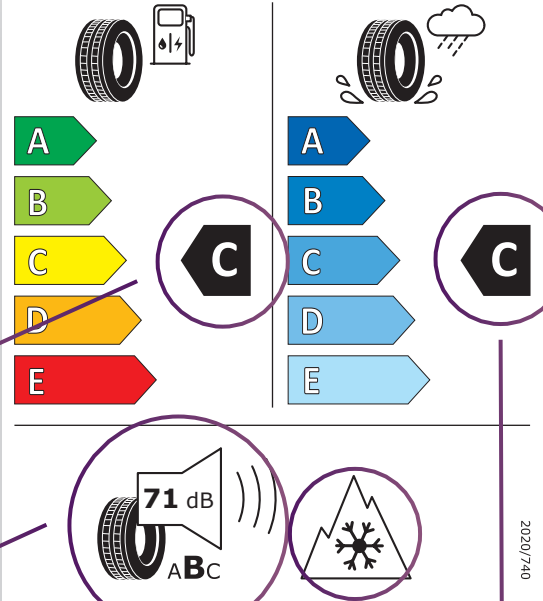

FAIRWAY WINTER

**VŠECHNY ROZMĚRY PNEUMATIK
MAJÍ SKVĚLÝ VÝKON
OVĚŘTE SI NA ŠTÍTCÍCH**

**DOKONALÉ
VYVÁŽENÍ
mezi
výkonem
a bezpečností**

MOTRIO 587115

205/60 R16 92 H C1

**VALIVÝ
ODPOR**

HLUČNOST

**EVROPSKÉ OZNAČENÍ
PRO ZIMNÍ POUŽITÍ**

**BEZPEČNOST
ZA MOKRA**

**3 –
Trakce
a ovladatelnost
na sněhu jsou
zajištěny
sofistikovanou
konstrukcí
běhounu
a systémem
lamel.**

**Díky nízkému valivému odporu, delší životnosti
a nižší spotřebě paliva je Motrio Fairway Winter
pneumatikou, která respektuje životní prostředí.**

NABÍDKA ROZMĚRŮ PNEUMATIK

ROZMĚRY

PRŮMĚR

225/65 R16 C 112/110 R

VAN

205/55 R17 95 V XL
215/60 R17 96 H

R17

195/55 R16 87 H
205/55 R16 91 H
205/60 R16 92 H
205/60 R16 96 H XL
215/65 R16 98 H