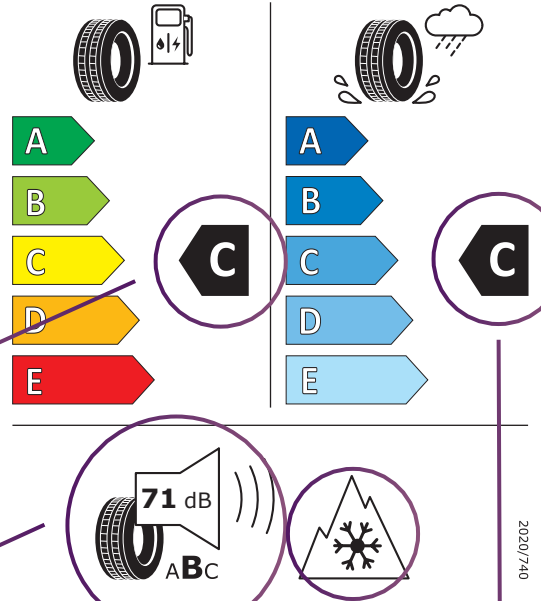

Objednejte si
pneumatiky
online.

FAIRWAY WINTER

KONSTRUKCE SE ŠPIČKOVÝM VÝKONEM

- 1 – Konstrukce pneumatiky a pevné bloky běhounu zajišťují dlouhou životnost.
- 2 – Propracovaný systém drážek a záběrových hran umožňuje vynikající ovladatelnost vozidla na povrchu vozovky v zimních podmínkách.

**VŠECHNY ROZMĚRY PNEUMATIK
MAJÍ SKVĚLÝ VÝKON
OVĚŘTE SI NA ŠTÍTCÍCH**

**DOKONALÉ
VYVÁŽENÍ
mezi
výkonem
a bezpečností**

ENERG

MOTRIO

587115

205/60 R16 92 H

C1

**VALIVÝ
ODPOR**

HLUČNOST

**EVROPSKÉ OZNAČENÍ
PRO ZIMNÍ POUŽITÍ**

**BEZPEČNOST
ZA MOKRA**

**3 –
Trakce
a ovladatelnost
na sněhu jsou
zajištěny
sofistikovanou
konstrukcí
běhounu
a systémem
lamel.**

**Díky nízkému valivému odporu, delší životnosti
a nižší spotřebě paliva je Motrio Fairway Winter
pneumatikou, která respektuje životní prostředí.**

NABÍDKA ROZMĚRŮ PNEUMATIK

ROZMĚRY

PRŮMĚR

225/65 R16 C 112/110 R

VAN

205/55 R17 95 V XL
215/60 R17 96 H

R17

195/55 R16 87 H
205/55 R16 91 H
205/60 R16 92 H
205/60 R16 96 H XL
215/65 R16 98 H