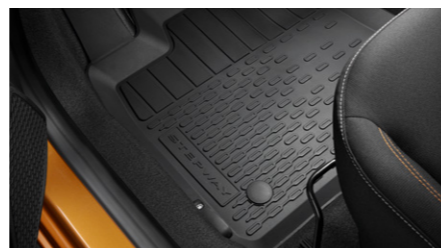

Gumové koberce – sada 4 kusů
od **1 490 Kč**